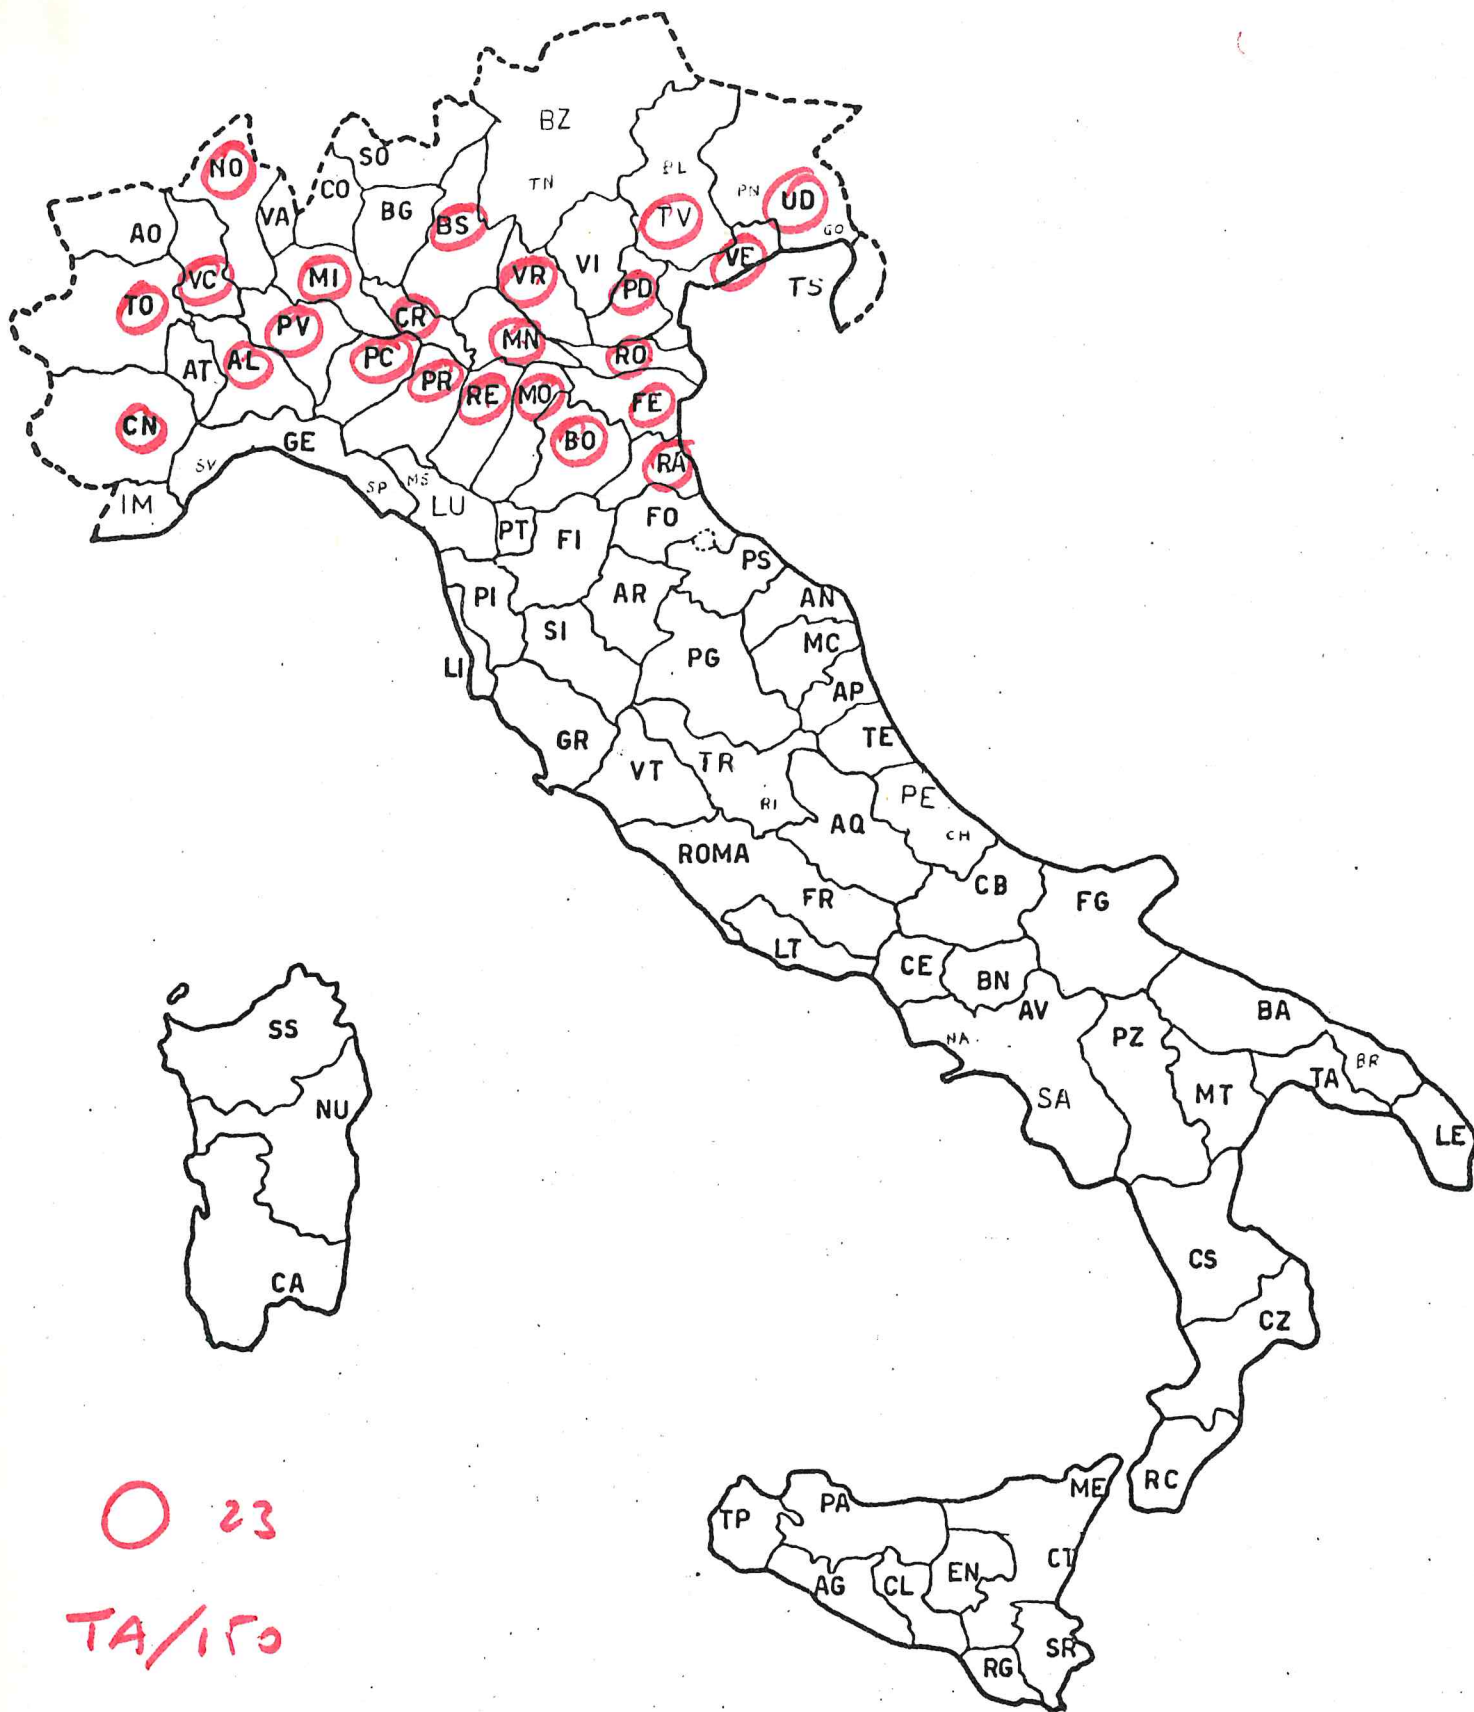

○ 23

TA/ISO

2 pp

corri 2 in una settimana.